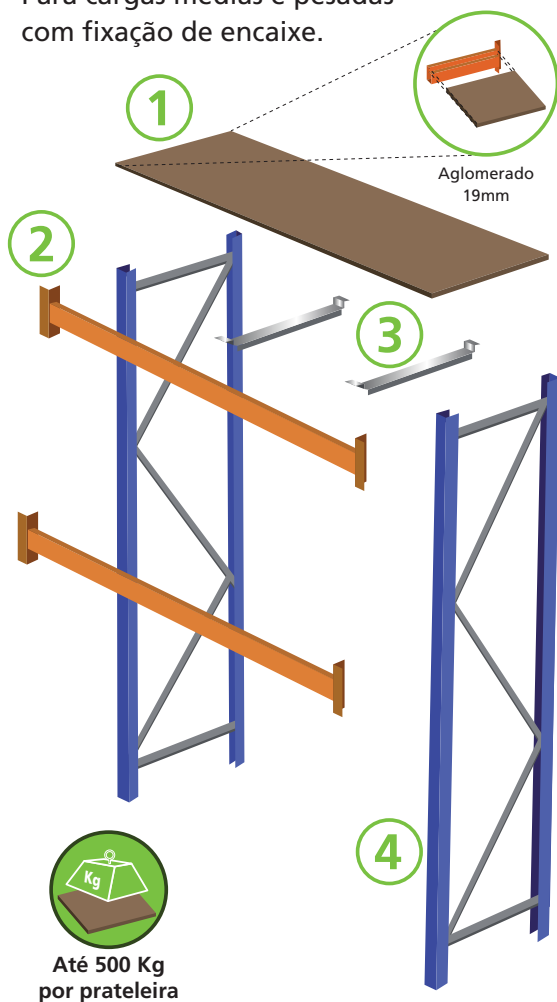

Sistema modular metálico

www.leroymerlin.pt

Estante mini-rack

Para cargas médias e pesadas com fixação de encaixe.

Elementos disponíveis

- 1 PRATELEIRAS 16mm**
 - Placa em aglomerado - 120x60cm
 - Placa em aglomerado - 180x60cm
- 2 VIGAS**
 - 120cm
 - 180cm
- 3 REFORÇOS CENTRAIS**
 - 60cm (pack de 2 unidades)
- 4 BASTIDORES LATERAIS**
 - 180x60cm
 - 200x60cm
 - 250x60cm