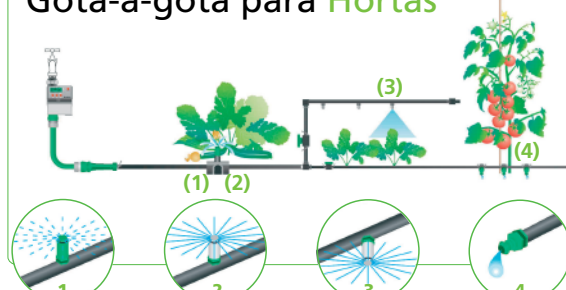

Tipos de Rega

www.leroymerlin.pt

Gota-a-gota

Gota-a-gota para Terraços

1 Redutor de Pressão
2 Ligação para 2,3 ou 4 Turbinas
3 Gotejador regulável para 2,4 ou 8 Litros/Hora
4 Gotejador autocompensante para caudal de água constante

Gota-a-gota para Hortas

1 Gotejador regulável
2 Aspersor de caudal 40 Litros/hora
3 Nebulizador
4 Gotejador regulável de 2 ou 4 Litros/hora

Gota-a-gota para Sebes

1 Gotejador pré-regulado para 2,4 ou 8 Litros/Hora
2 Aspersor de caudal 80 Litros/Hora
3 Aspersor de caudal 40 Litros/hora
4 Tampão

Rega enterrada para jardim

1 Válvula de Passagem
2 Electroválvula
3 União
4 Joelho
5 "T"
6 Tampão
7 Abraçadeira
8 Bobina
9 Difusor
10 Turbina