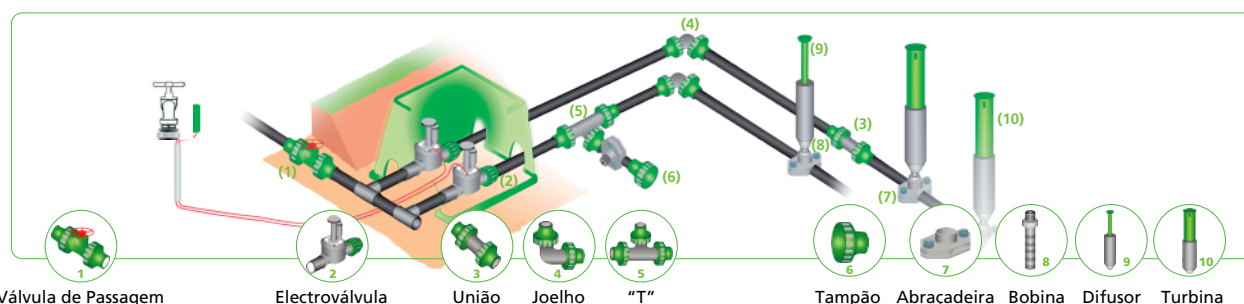

Tipos de Rega

www.leroymerlin.pt

Gota-a-gota

Gota-a-gota para Terraços

1 Redutor de Pressão
2 Ligação para 2,3 ou 4 Turbinas
3 Gotejador regulável para 2,4 ou 8 Litros/Hora
4 Gotejador autocompensante para caudal de água constante

Gota-a-gota para Hortas

1 Gotejador regulável
2 Aspersor de caudal 40 Litros/hora
3 Nebulizador
4 Gotejador regulável de 2 ou 4 Litros/hora

Gota-a-gota para Sebes

1 Gotejador pré-regulado para 2,4 ou 8 Litros/Hora
2 Aspersor de caudal 80 Litros/Hora
3 Aspersor de caudal 40 Litros/hora
4 Tampão

Rega enterrada para jardim

1 Válvula de Passagem
2 Electroválvula
3 União
4 Joelho
5 "T"
6 Tampão
7 Abraçadeira
8 Bobina
9 Difusor
10 Turbina