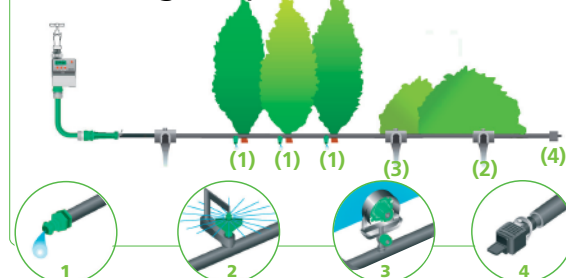

Tipos de Rega

www.leroymerlin.pt

Gota-a-gota

Gota-a-gota para Terraços

1 Redutor de Pressão
2 Ligação para 2,3 ou 4 Turbinas
3 Gotejador regulável para 2,4 ou 8 Litros/Hora
4 Gotejador autocompensante para caudal de água constante

Gota-a-gota para Hortas

1 Gotejador regulável
2 Aspersor de caudal 40 Litros/hora
3 Nebulizador
4 Gotejador regulável de 2 ou 4 Litros/hora

Gota-a-gota para Sebes

1 Gotejador pré-regulado para 2,4 ou 8 Litros/Hora
2 Aspersor de caudal 80 Litros/Hora
3 Aspersor de caudal 40 Litros/hora
4 Tampão

Rega enterrada para jardim

1 Válvula de Passagem
2 Electroválvula
3 União
4 Joelho
5 "T"
6 Tampão
7 Abraçadeira
8 Bobina
9 Difusor
10 Turbina