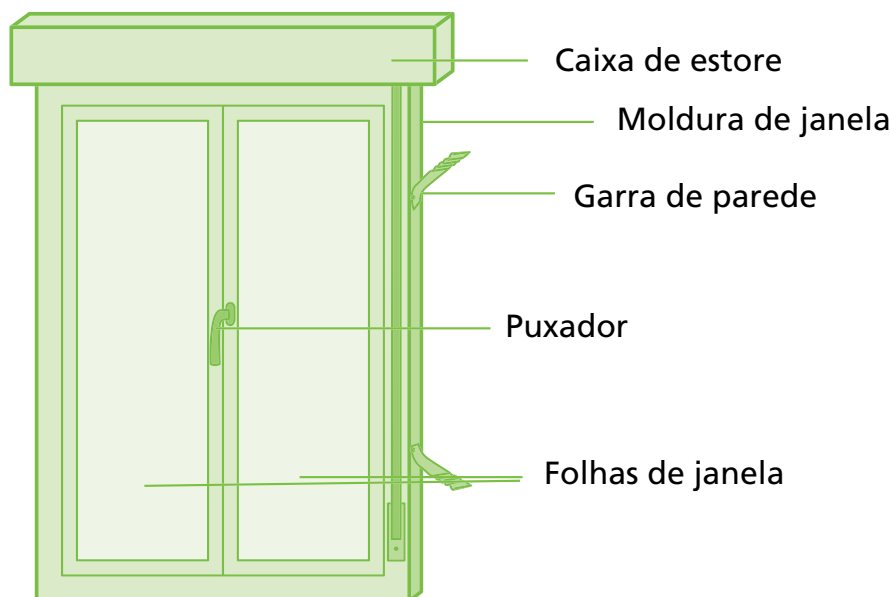

Elementos e tipos de janelas

www.leroymerlin.pt

Elementos que compõem uma janela:

Tipos de abertura

De correr

As folhas deslizam de forma independente.
Indicada para espaços limitados por móveis ou pilares.

Basculante

Indicada para espaços limitados, mas com maior capacidade de abertura que as de correr.
Protegem mais do vento.

De batente

Abertura sobre um dos lados.
É ideal para espaços sem obstáculos, permitindo uma abertura total do vão da janela.

Oscilo-batente

Abre tanto de forma lateral como inclinada para o interior.
Permite ventilar a divisão sem perder privacidade.